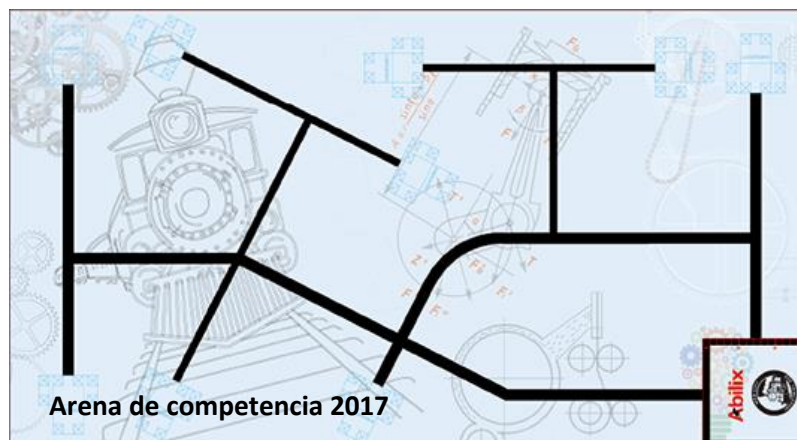

Los Torneos regionales constarán principalmente de 2 rondas contrarreloj. En la primera ronda, los participantes tendrán que pasar por 4 pruebas, las cuales serán reveladas en las bases de competencia el día 15 de Mayo del 2017. Sin embargo, la ubicación de estas pruebas en la arena de competencia **se revelará hasta el día del evento**. En la segunda ronda, los participantes tendrán que realizar además de estas 4 pruebas preestablecidas, 3 pruebas sorpresas, **que serán reveladas hasta el día del evento**. A cada prueba se le asignarán puntos totales, parciales o nulos, de acuerdo al desempeño de cada robot. Se sumarán los puntajes de las rondas 1 y 2 y se hará un ranking para determinar a los mejores equipos. **Los detalles de puntuaciones serán revelados en las bases de competencia el día 15 de Mayo del 2017.**